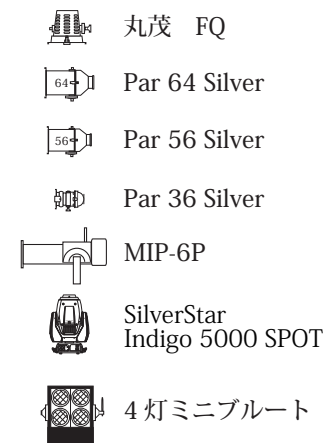

# Lighting System

キティホール  
2014.02.05.現在

## ☆照明機材

灯体	Par 64 (Silver)	(500W)	7台
	Par 56 (Silver)	(500W)	12台
	Par 36 (Silver)	(500W)	2台
	丸茂 FQ	(1000W)	3台
ピンスポット	松村 MIP-6P	(650W)	1台
コンソール	JANDZ EVENT-24	(24ch.)	1台
調光ユニット	LitePuter DX-1220	(2Kw×12ch.)	2台
スモークマシン	Antari Z1000 II		1台

## ☆ Key

7,800

3,700